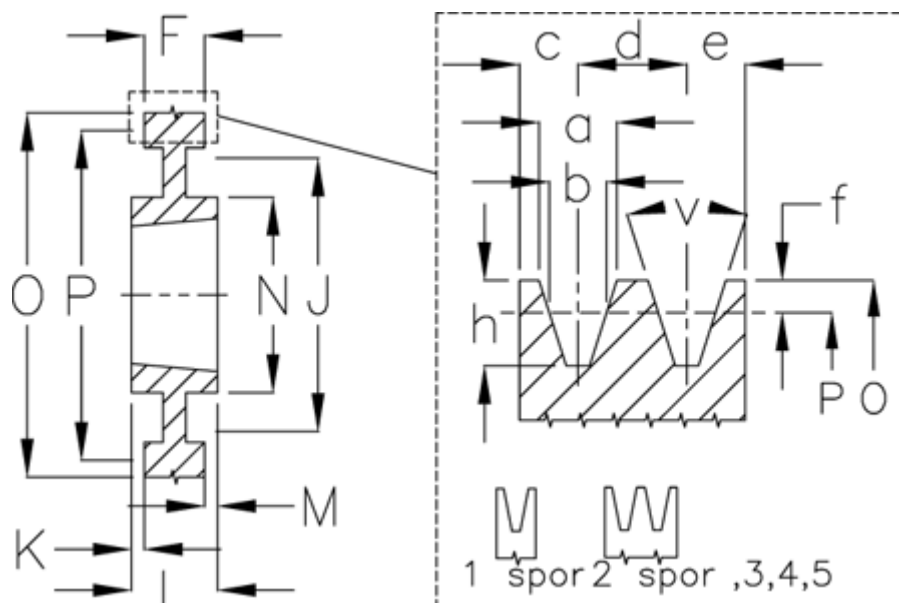

Varenummer: 604112042503  
 Beskrivelse: Kileremsskive SPC 425/3 TL3535

## Mål

a	= 22.0	f	= 4.8	N	= 175
Antal spor	= 3	F	= 85	O	= 434.6
b	= 19.0	For bøsning	= 3535	P	= 425
Bøsning ø max.	= 90	h	= 23.8	Type	= SPC
c	= 17.0	J	= 369	v	= 38 grader
d	= 25.5	K	= 2		
e	= 17.0	L	= 89		
E	= 17	m	= 2.0		